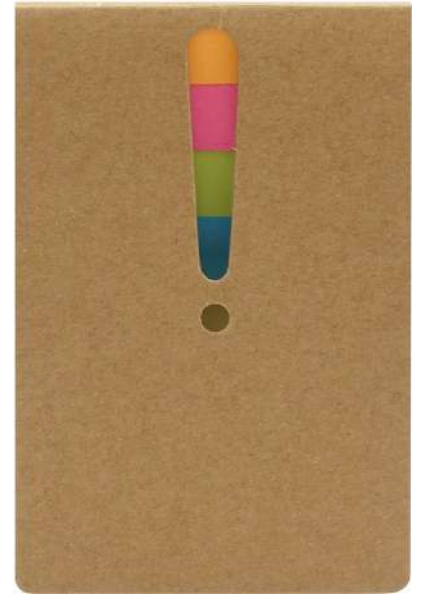

### Set de autoadhesivos Ximmy

10,5 x 7 cm. Cartón. Set de autoadhesivos de diferente tamaño uno de 6,5 x 5,2 cm. Y cuatro de 6,5 x 1,2 cm.